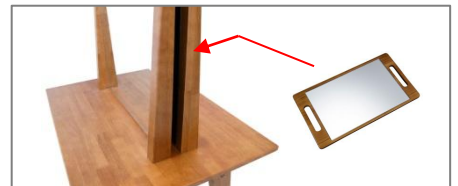

■側面にバックミラー収納付き

ミラーの両サイドに薄めの収納があるので置き場所に困りがちなバックミラーもすっきりと収納できます。

■製品名

GRAIN 天然木製バックミラー（高透過ミラー） MX-0097P-X

ミラーは5mm厚の高透過ミラーを採用！写り込む物の色をしっかりと再現します。

■価格：8,100円（税別）

■全体サイズ：W270×D13×H480mm

■ミラー部サイズ：W245×H375mm

■材質：桐

■ミラー：高透過ミラー 5mm厚

■選べるカラー：ホワイト、ナチュラル、ライトブラウン、ダークブラウン