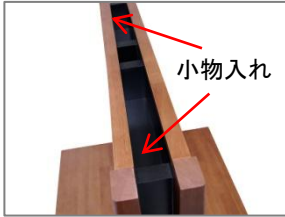

■選べる4色

木部の色はホワイト、ナチュラル、ライトブラウン、ダークブラウンの4色から

【選べる4色】

ホワイト ナチュラル ライトブラウン ダークブラウン

■小物の収納に便利な上部収納付き

最上部はトレイ状になっているのでコットンなどかさばりがちな小物も、使用しやすい高さで収納できます。

小物入れ

フックx1
コンセントx1(2口)